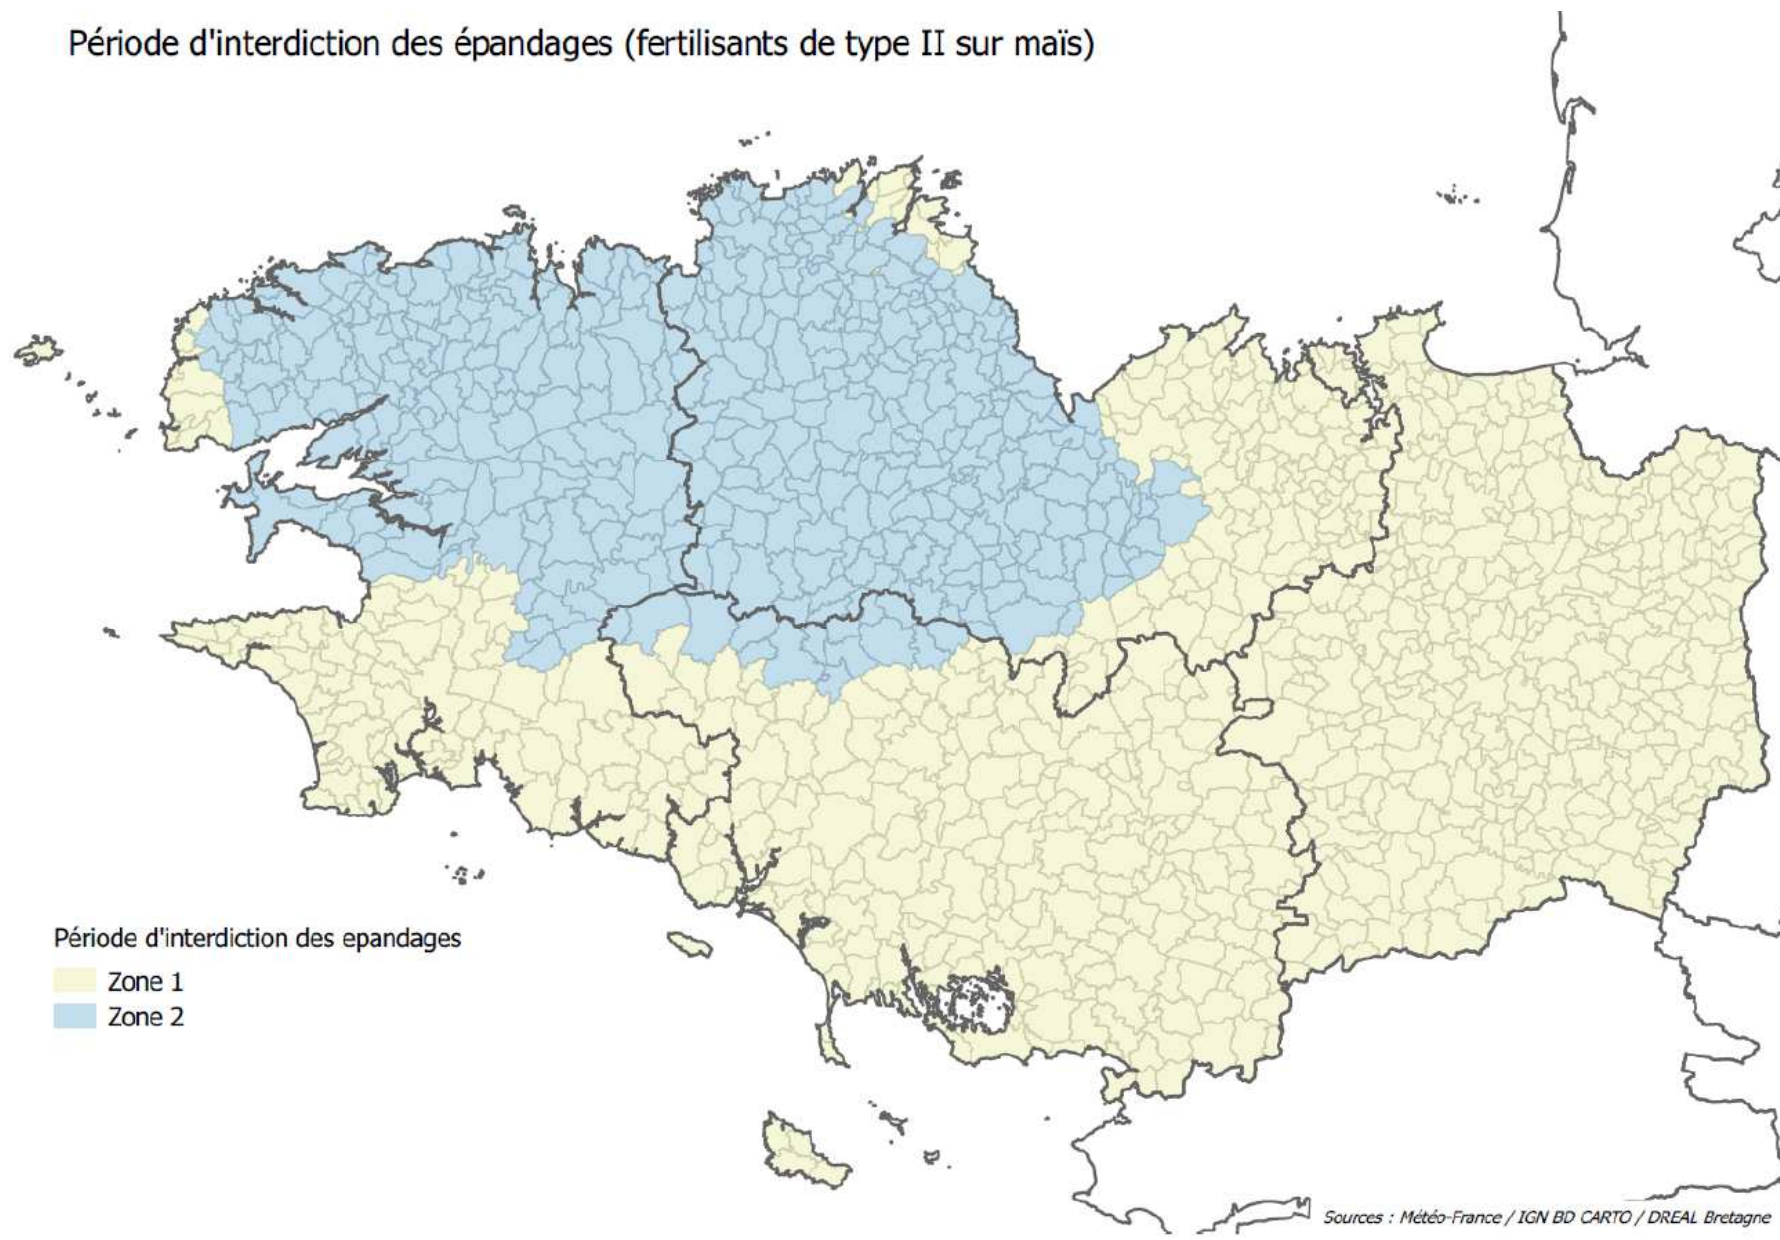

ANNEXE 2

Périmètre des zones I et II utilisées pour adapter les périodes d'interdiction d'épandage de fertilisants de type II sur culture de maïs, et liste des communes situées en zone II

Période d'interdiction des épandages (fertilisants de type II sur maïs)

Communes situées dans le département du Finistère

ARGOL	CROZON	KERNOUES	LE CLOITRE-PLEYBEN	MORLAIX
BERRIEN	DAOULAS	KERSAINT-PLABENNEC	LE CLOITRE-SAINT-THEGONNEC	MOTREFF
BODILIS	DINEAULT	LA FEUILLEE	LE DRENNEC	PENCRAN
BOHARS	DIRINON	LA FOREST-LANDERNEAU	LE FAOU	PLABENNEC
BOLAZEC	GARLAN	LA MARTYRE	LE FOLGOET	PLEYBEN
BOTMEUR	GOUESNOU	LA ROCHE-MAURICE	LE PONTYOU	PLEYBER-CHRIST
BOTSORHEL	GOULVEN	LAMPAUL-GUIMILIAU	LE RELECQ-KERHUON	PLOMODIERN
BOURG-BLANC	GUERLESQUIN	LAMPAUL-LOUDALMEZEAU	LE TREHOU	PLONEVEZ-DU-FAOU
BRASPARTS	GUICLAN	LANARVILY	LENNON	LOUDALMEZEAU
BRELES	GUILERS	LANDEDA	LESNEVEN	LOUDANIEL
BRENNILIS	GUIMAEC	LANDELEAU	LEUHAN	LOUDIRY
BREST	GUIMILIAU	LANDERNEAU	LOC-BREVALAIRE	LOUDERN
BRIGNOGAN-PLAGE	GUIPAVAS	LANDEVENNEC	LOC-EGUINER	LOUEGAT-GUERAND
CAMARET-SUR-MER	GUIPRONVEL	LANDIVISIAU	LOC-EGUINER-SAINT-THEGONNEC	LOUEGAT-MOYSAN
CARANTEC	GUISSENY	LANGOLEN	LOCMARIA-BERRIEN	LOUENAN
CARHAIX-POUGUER	HANVEC	LANHOUARNEAU	LOCMELAR	LOUESCAT
CHATEAULIN	HENVIC	LANMEUR	LOCQUENOLE	LOUEZOC'H
CHATEAUNEUF-DU-FAOU	HOPITAL-CAMFROUT	LANNEANOU	LOCQUIREC	LOUGAR
CLEDEN-POHER	HUELGOAT	LANNEDERN	LOGONNA-DAOULAS	LOUGASNOU
CLEDER	ILE-DE-BATZ	LANNEUFFRET	LOPEREC	LOUGASTEL-DAOULAS
COAT-MEAL	IRVILLAC	LANNILIS	LOPERHET	LOUGONVEN
COLLOREC	KERGLOFF	LANRIVOARE	LOQUEFFRET	LOUGOULM
COMMANA	KERLOUAN	LANVEOC	MESPAUL	LOUGOURVEST
CORAY	KERNILIS	LAZ	MILIZAC	LOUGUERNEAU

Communes situées dans le département du Morbihan

CLEGUEREC	KERGRIST	LOCMALO	PLOURAY	SAINTE-BRIGITTE	SILFIAC
GOURIN	LANGOELAN	NEULLIAC	ROUDOUALLEC	SAINTE-TUGDUAL	
GUEMENE-SUR-SCORFF	LANGONNET	PLOERDUT	SAINTE-AIGNAN	SEGLIEN	